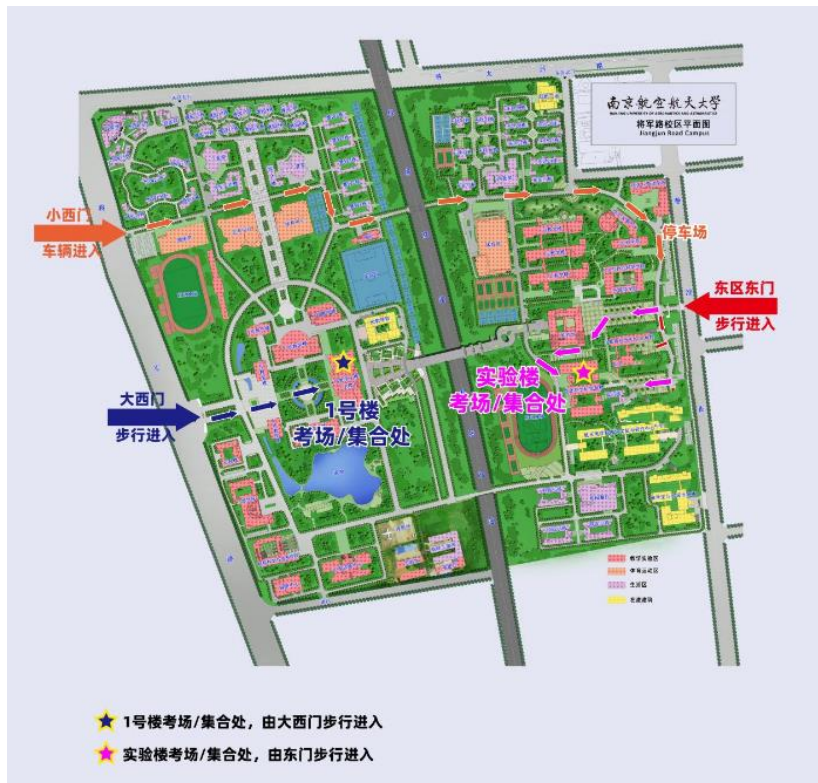

附件 5

南京航空航天大学考点出入说明

1. 请带好身份证和准考证，在南航将军路校区西区 1 号楼参赛的考生及领队/指导教师请由大西门刷身份证进出校园，东区计算机实验楼参赛的考生及领队/指导教师请由东门刷身份证进出校园。

2. 南航将军路校区西区 1 号楼考生集合地点:1 号楼西侧广场(距大西门约 200 米);南航将军路校区东区计算机实验楼考生集合地点:南京航空航天大学计算机实验楼楼西侧(距东门约 200 米)。

3. 领队/指导教师休息室: 西区 1 号楼 1 层 10110 教室、东区计算机学院楼 1 层 113 会议室。

西区一号楼:

东区计算机实验楼: